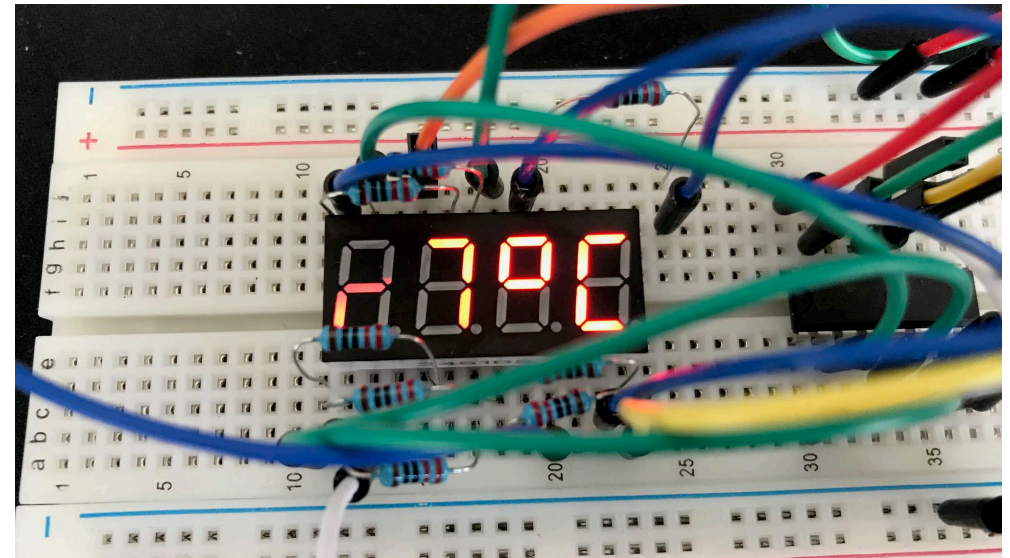

TECHNISCHER DURCHSTICH

WETTERSTATION

DHT11 - Temperatursensor

7-Segment Anzeige

74HC595 - Schieberegister

Die Anzeige lässt sich auf der Kamera leider nicht darstellen.

Anmerkung: Aufgrund der Ungenauigkeit des Temperatursensors werden hier 27°C anstatt 25°C angezeigt.