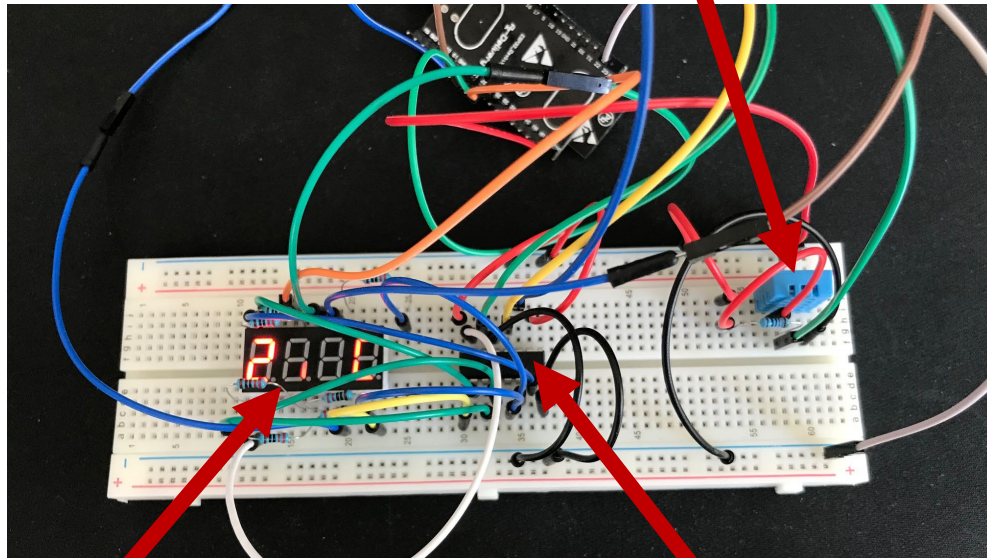

TECHNISCHER DURCHSTICH

WETTERSTATION

DHT11 - Temperatursensor

7-Segment Anzeige

74HC595 - Schieberegister

Die Anzeige lässt sich auf der Kamera leider nicht darstellen.

Anmerkung: Aufgrund der Ungenauigkeit des Temperatursensors werden hier 27°C anstatt 25°C angezeigt.